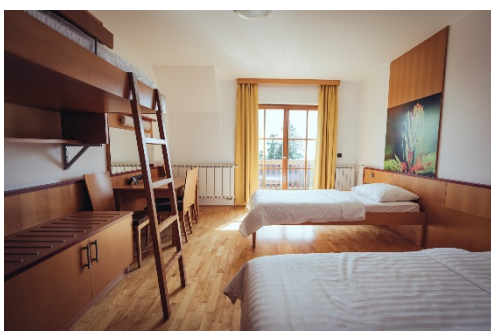

GuvernerTurist d.o.o.

Adresa Ul. Maršala Tita do br. 34 Tuzla 75000 , BiH
Tel. / Fax ++ 387 35 247410 / 247411 / e mail guvernerturist@bih.net.ba

VIDEC 3*

U cijenu uračunato: smještaj, neograničeno korištenje unutarnjeg bazena, besplatan WI-FI internet, besplatno parkiralište (vanjsko, nečuvano). Sve ostale usluge se naplaćuju na recepciji.

	A	B	C
Usluga – HB	25.10. – 25.12.24.	26.12. – 28.12.	29.12. – 02.01.25.
Cijene u KM	03.03. – 25.12.25	03.01. – 02.03.25.	
STANDARD 1/2 BEZ BALKONA	155,00	174,00	
Standard 1/2 sa balkonom	165,00	184,00	
Djeca 0-1,99 u sobi sa dvije odrasle osobe	GRATIS		
Djeca 0 – 11,99 u sobi sa jednom odraslom osobom	30% popusta		
Djeca 0 – 5,99 sa dvoje odraslih	50% popusta		
Djeca 6+ ili treća odrasla osoba u sobi sa dvoje odraslih	30% popusta		

7=6 14=12 u sezoni A i B

DOPLATE –

Boravišna taksa – Odrasli 2,5 EUR

Djeca od 7 do 12 godina 1,25 EUR

Prijava 1,5 EUR po osobi

Doplata za 1/1 25 EUR po noći

Kućni ljubimci 20 EUR

SVIJET SAUNE – (4h – Finska sauna, kromo terapija, tursko kupatilo, aromatska, ledena pećina, Kneipp, zona relaksacije) 26 EUR po osobi

Maks. Kapacitet: 4 osobe (2 osobe na osnovnom ležaju, 2 osobe na pomoćnim ležajevima 90x200 cm)

Opis sobe: 25 m², 2 kreveta 90x210 cm, 2 pomoćna ležaja 90x200 cm (na izvlačenje), blagovaonski stol sa 4 stolice, LCD TV (kablovska), besplatni WiFi internet, grijanje, kupaonica s tušem ili kadom.