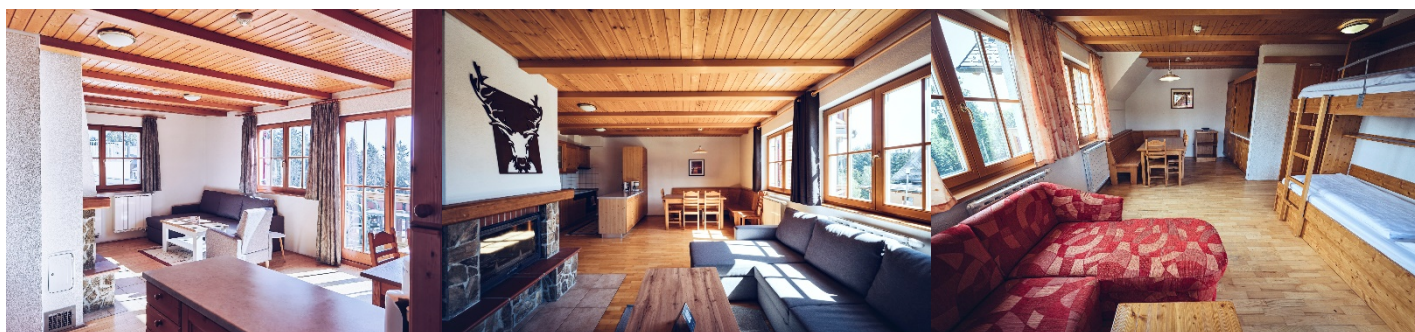

7=6 14=12 u sezoni A i B

Jednosobni apartman 3+1 (54-64 m²) sastoji se od: jedne spavaće sobe s osnovnim ležajem (1 bračni krevet 180x200 cm ili 2 odvojena ležaja 90x200 cm) i 1 pomoćnim ležajem 90x200 cm (na izvlačenje), kupaonice s tušem ili kada, dnevni boravak (kamin, blagovaonski stol sa stolicama, kauč koji se može razvući u bračni ležaj 160x200 cm- za 1 odraslu osobu ili 2 djece do 11,99 godina, LCD TV) i kuhinja (hladnjak, pećnica, štednjak, aparat za kavu i kuhalo za vodu).

Min. popunjenost 1 osoba / max. popunjenost 4 osobe

Dvosobni apartman 6+1 (82 m²) sastoji se od: jedne spavaće sobe sa 1 bračnim krevetom 180x200 cm i 1 pomoćnim ležajem 90x200 cm (na izvlačenje), druge spavaće sobe sa 2 odvojena kreveta 90x200 cm i 1 pomoćnim ležajem 90x200 cm (na izvlačenje). -van) kupaonica s tušem ili kadom, wc, dnevni boravak (kamin, blagovaonski stol sa stolicama, kauč koji se može razvući u bračni ležaj 160x200 cm- za 1 odraslu osobu ili 2 djece do 11,99 godina, LCD TV) i kuhinja (hladnjak, pećnica, štednjak, aparat za kavu i kuhalo za vodu)

Min. popunjenost 1 osoba / max. popunjenost 7 osoba